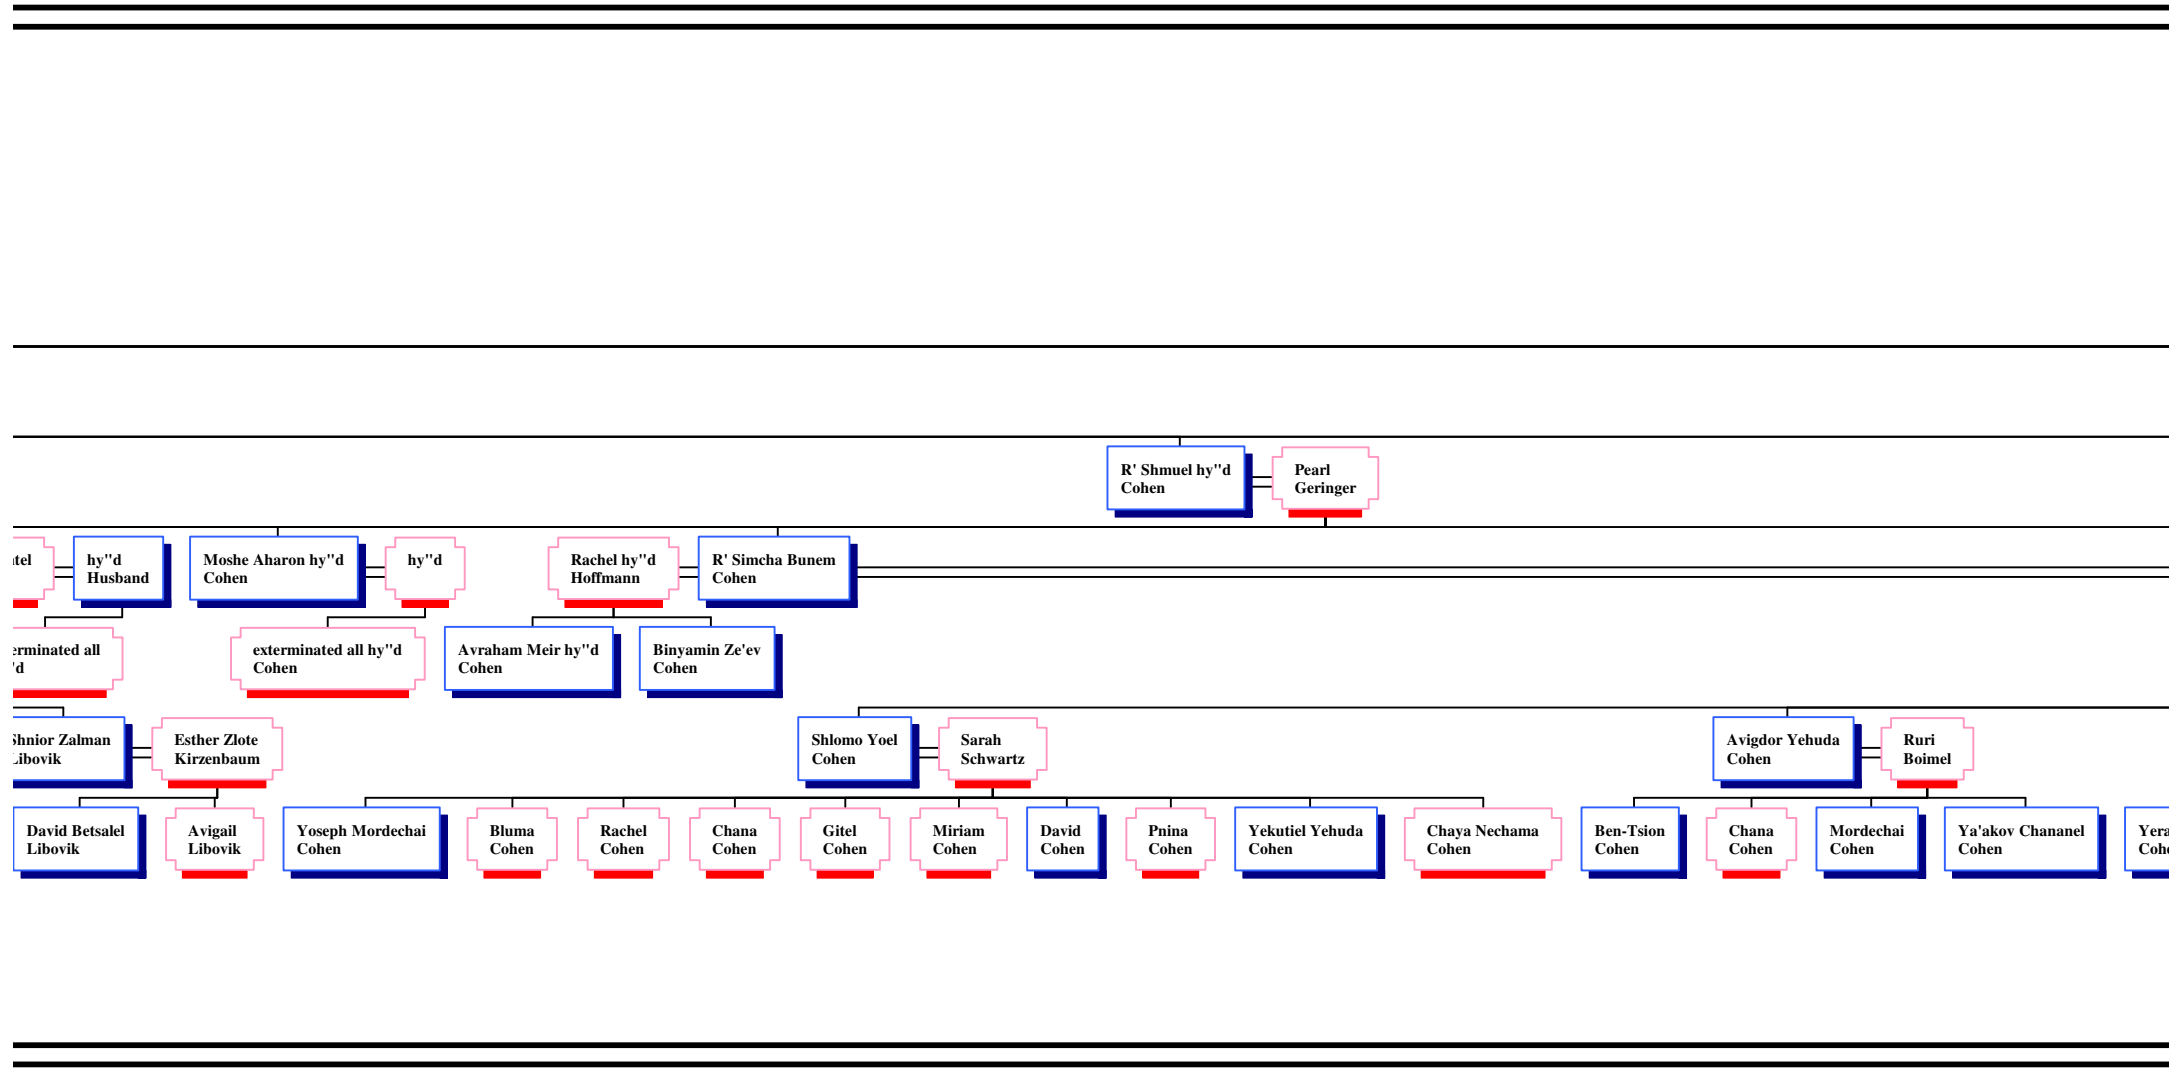

Cherut

Noga

David  
Farkash

Ori

S

R' Meir (Mar  
Kohn)

ir (Markus)      Yentel (Julia, Juli)

R' Eliahu (Elia  
Kohn