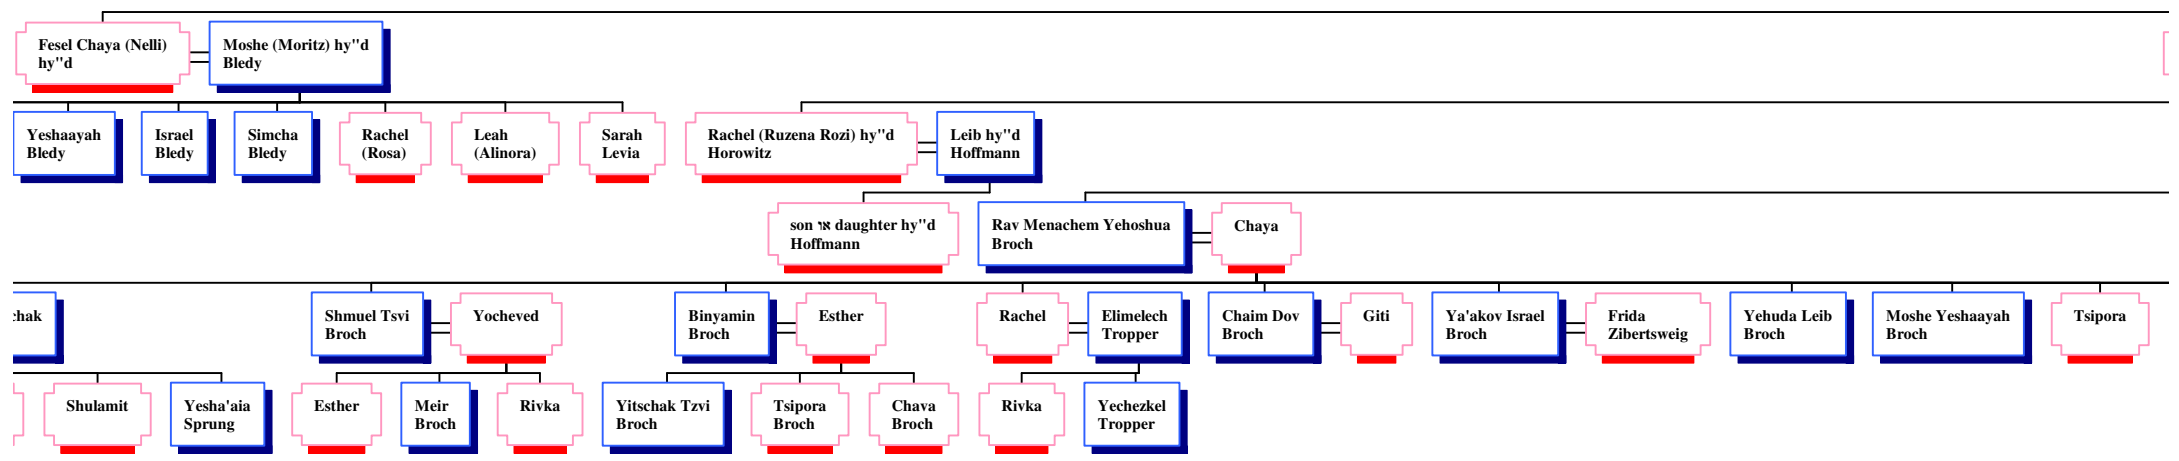

Cherut

Noga

David  
Farkash

Ori

S

R' Meir (Mar  
Kohn)

ir (Markus)      Yentel (Julia, Juli)

R' Eliahu (Elia  
Kohn