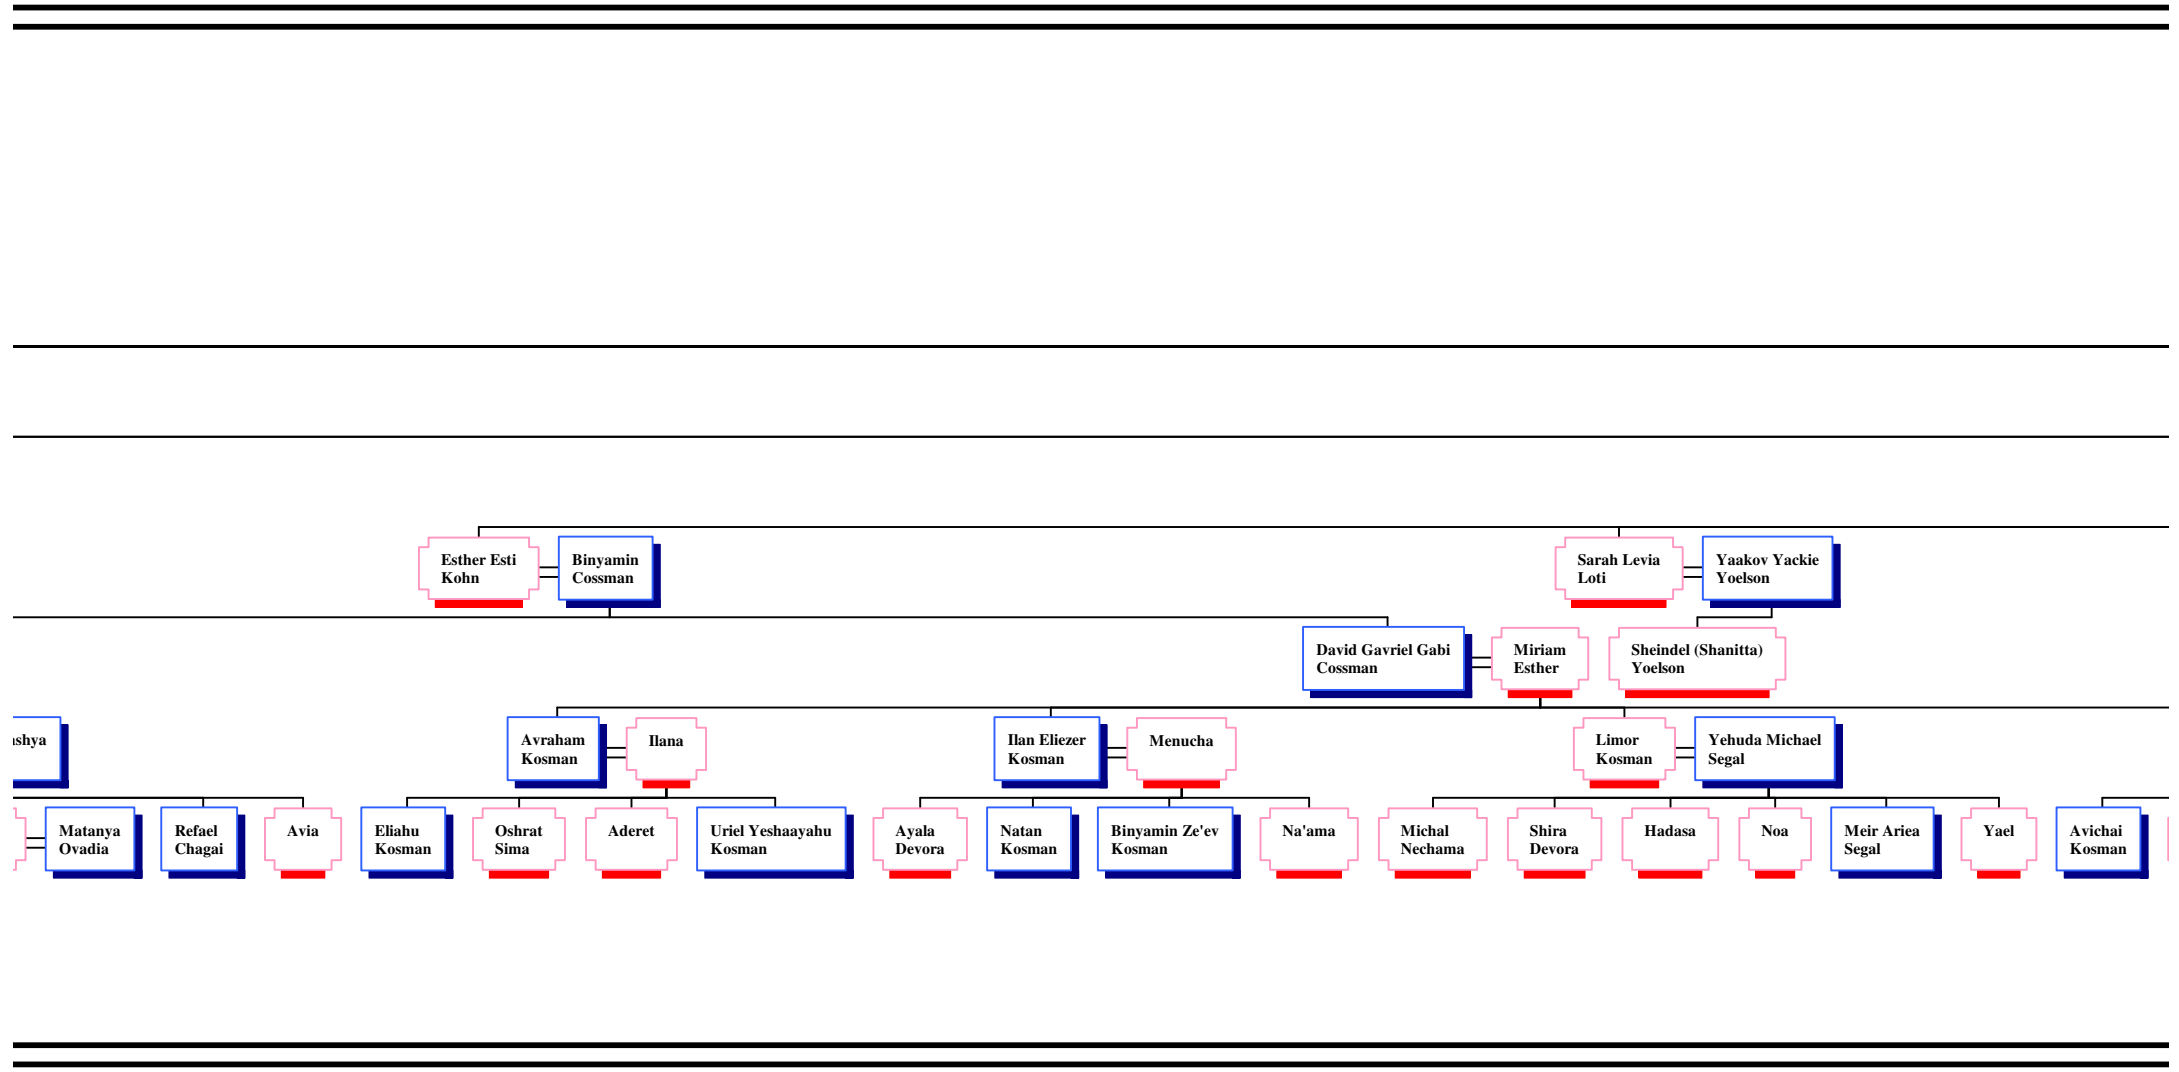

Cherut

Noga

David  
Farkash

Ori

S

R' Meir (Mar  
Kohn)

ir (Markus)      Yentel (Julia, Juli)

R' Eliahu (Elia  
Kohn