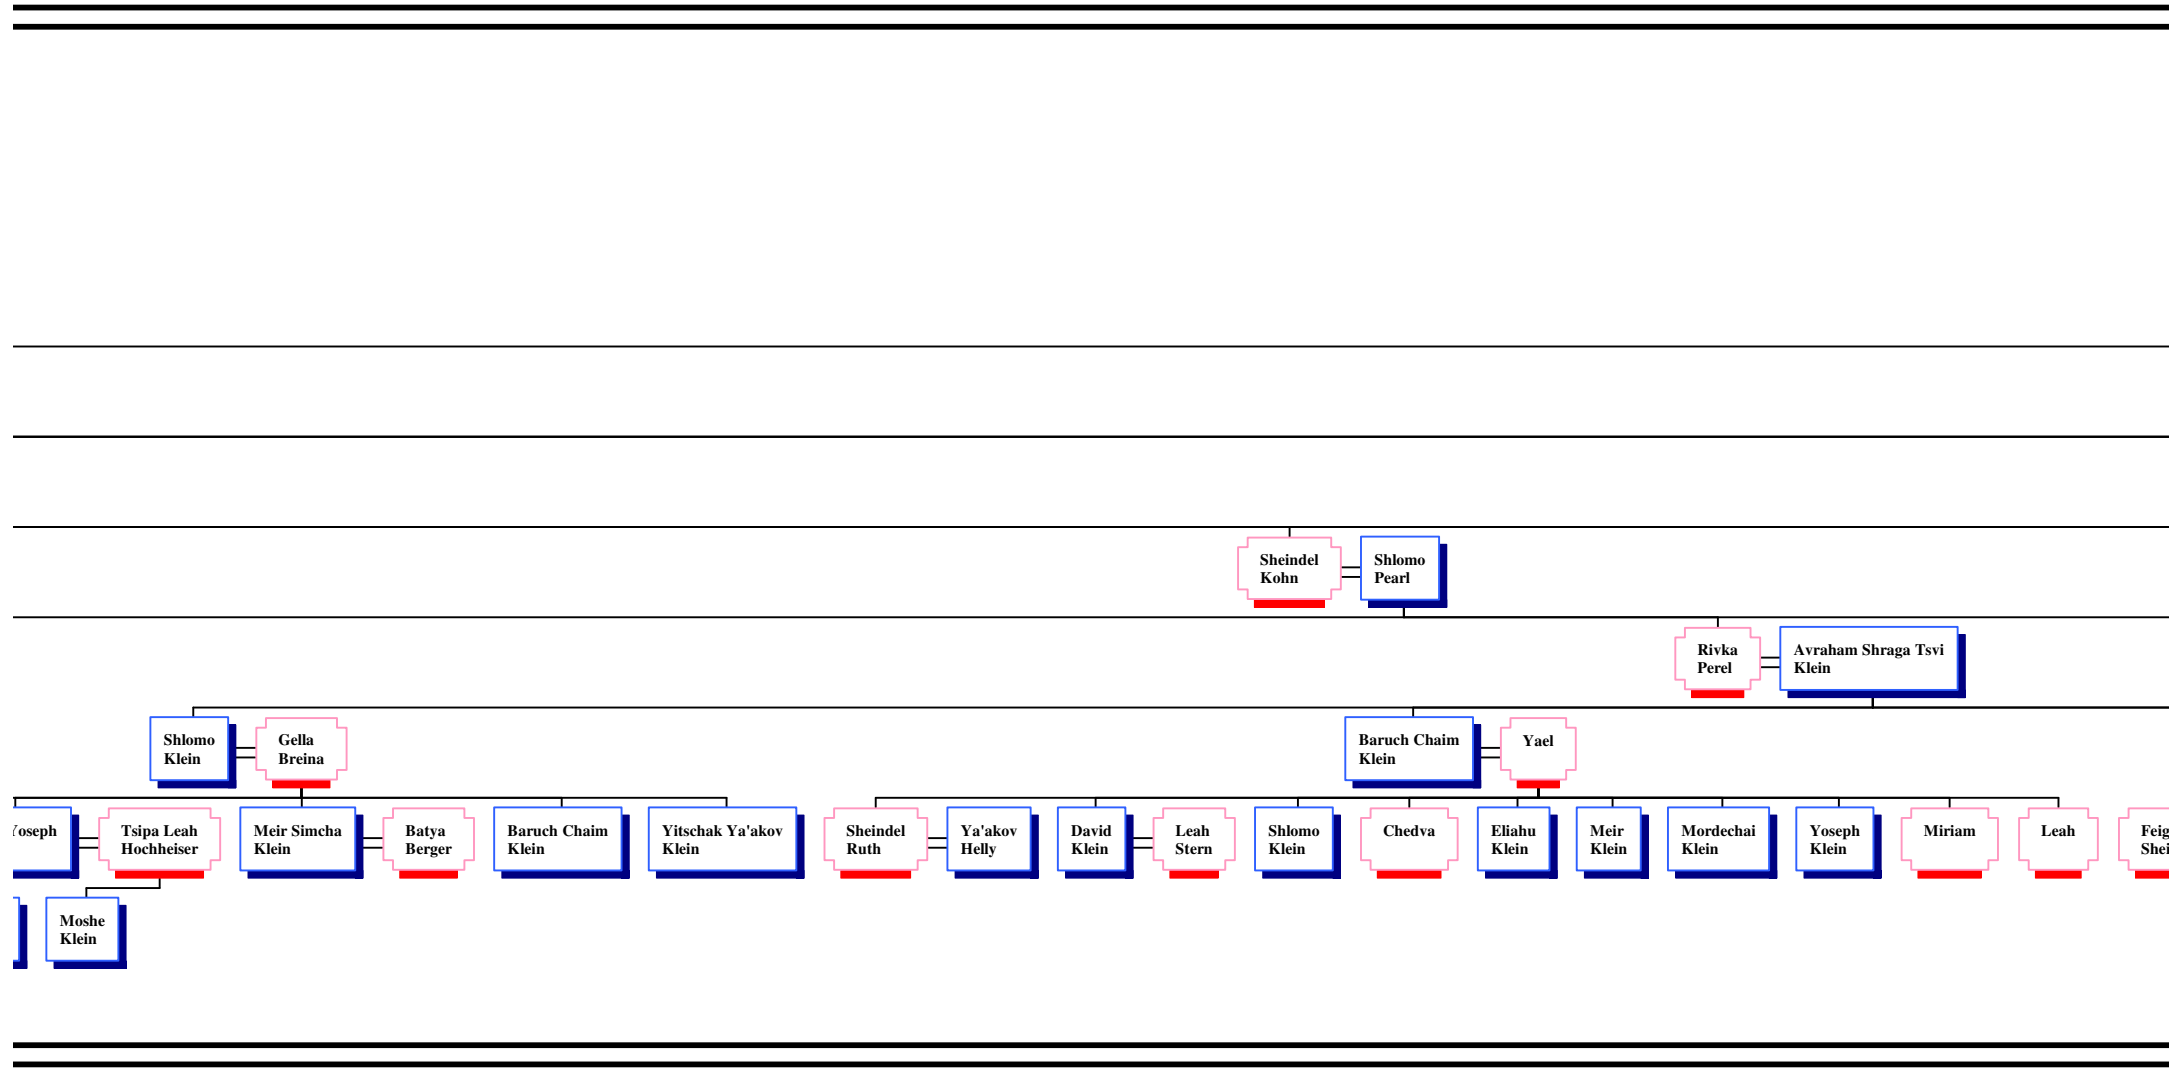

Cherut

Noga

David  
Farkash

Ori

S

R' Meir (Mar  
Kohn)

ir (Markus)      Yentel (Julia, Juli)

R' Eliahu (Elia  
Kohn