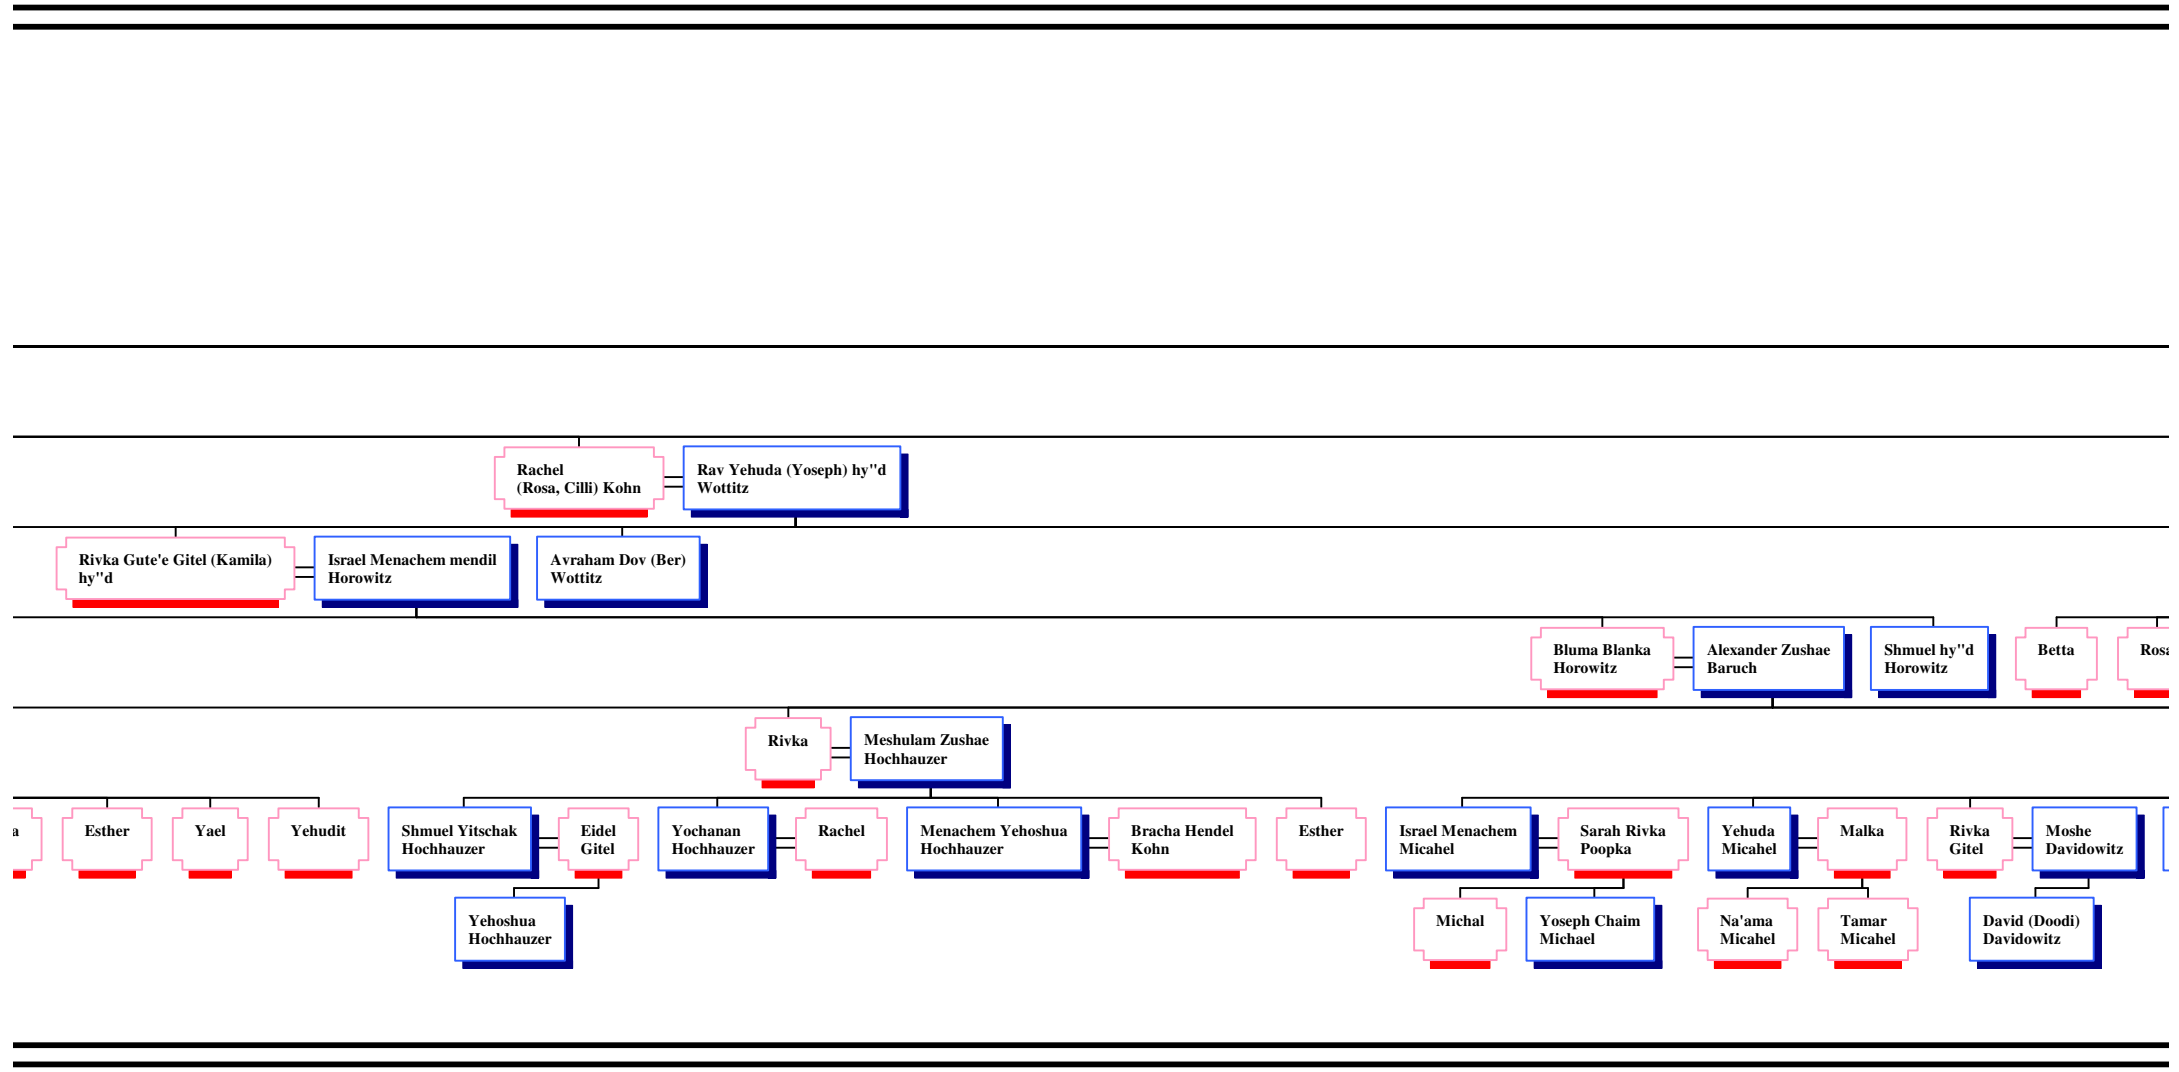

Cherut

Noga

David  
Farkash

Ori

S

R' Meir (Mar  
Kohn)

ir (Markus)      Yentel (Julia, Juli)

R' Eliahu (Elia  
Kohn