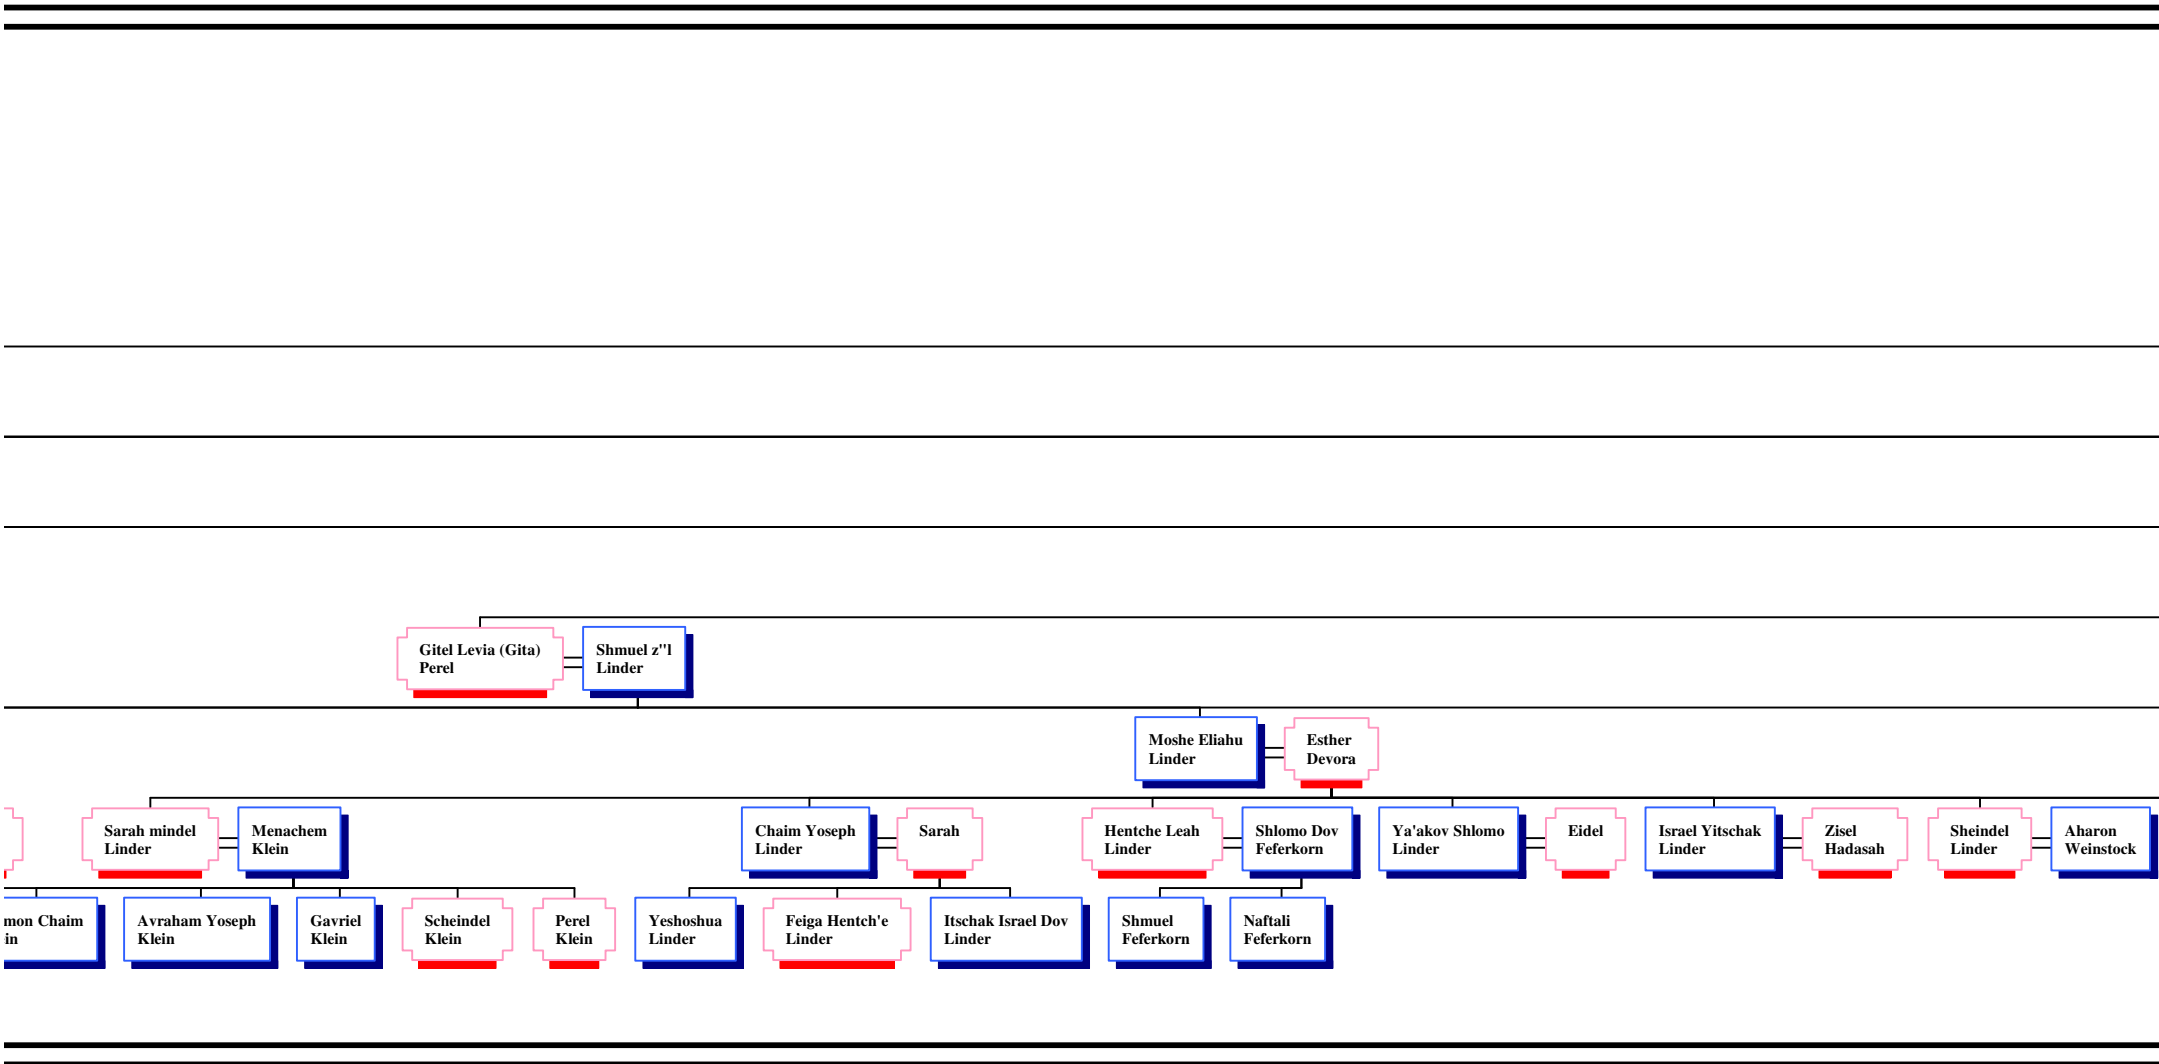

Cherut

Noga

David  
Farkash

Ori

S

R' Meir (Mar  
Kohn)

ir (Markus)      Yentel (Julia, Juli)

R' Eliahu (Elia  
Kohn