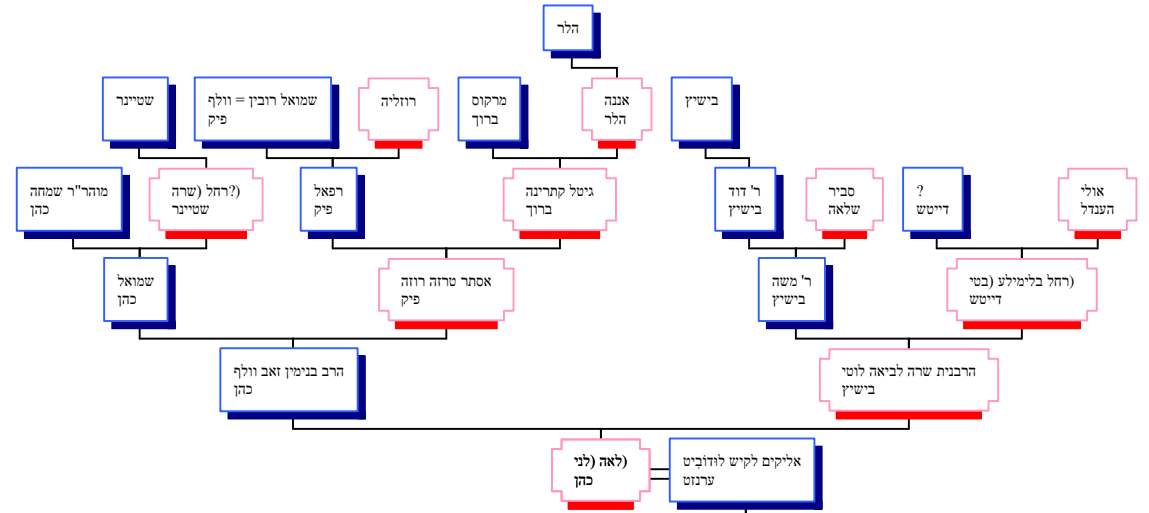

Hourglass Tree 0

לאה (לגי) כהן ee of