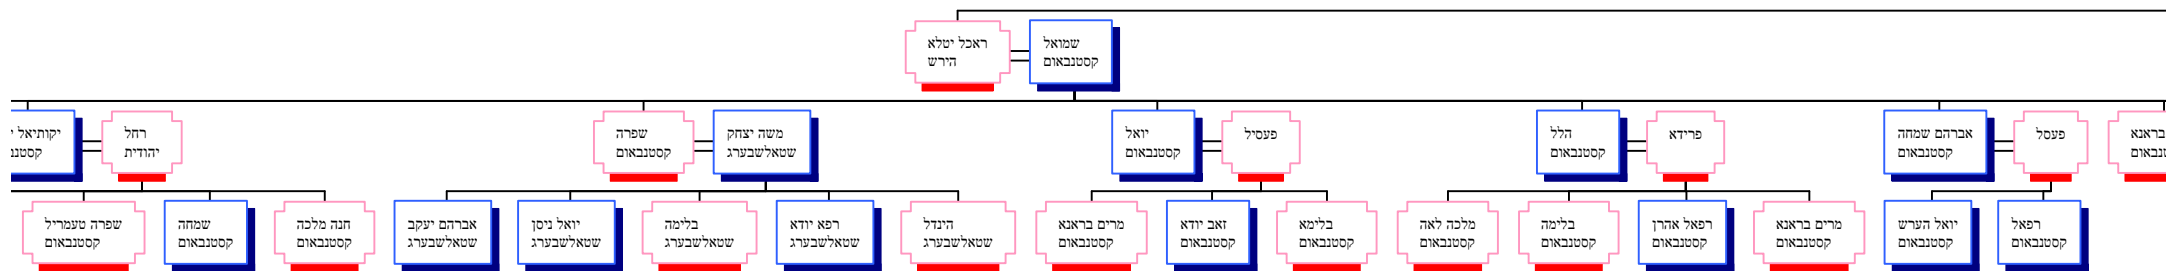

הרב בנימין נחום זילברשטרום
פראדל פאני כהן

הרב שמחה כהן Hourglass Tree of

הרב אברהם דוב [בער] אדולף כהן
רבת רבקה

הרב חיים נפתלי העריץ ז"ל
זליבנסקי

מרים מלכה
כהן

רפאל יצחק
זליבנסקי

ברכה

חיים נפתלי ו'
זליב