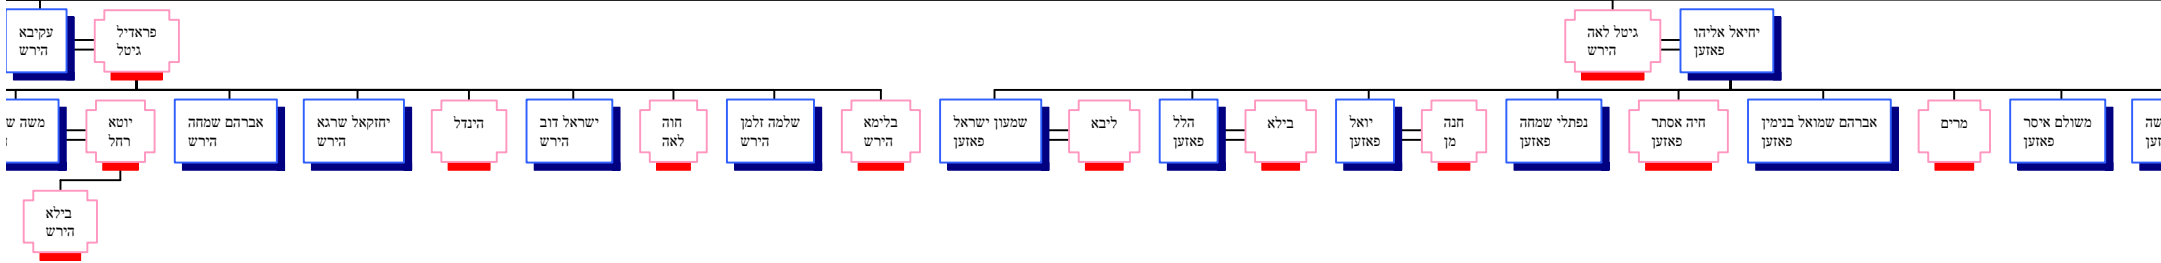

הרב בנימין נחום זילברשטרום
פראדל פאני כהן

הרב שמחה כהן Hourglass Tree of

הרב אברהם דוב [בער] אדולף כהן
רבת רבקה

הרב חיים נפתלי העריץ ז"ל
זליבנסקי

מרים מלכה
כהן

רפאל יצחק
זליבנסקי

ברכה

חיים נפתלי ו'
זליב