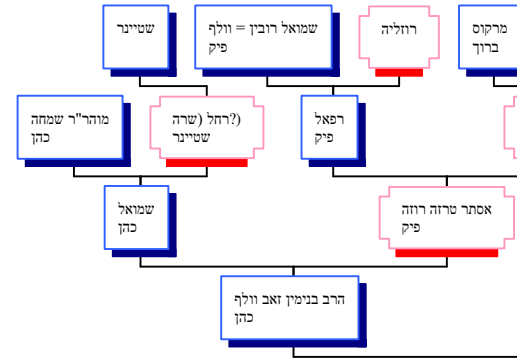

הרב בנימין נחום זילברשטרום
פראדל פאני כהן

הרב שמחה כהן Hourglass Tree of

הרב אברהם דוב [בער] אדולף כהן
רבת רבקה

הרב חיים נפתלי העריץ ז"ל
זליבנסקי

מרים מלכה
כהן

רפאל יצחק
זליבנסקי

ברכה

חיים נפתלי ו'
זליב