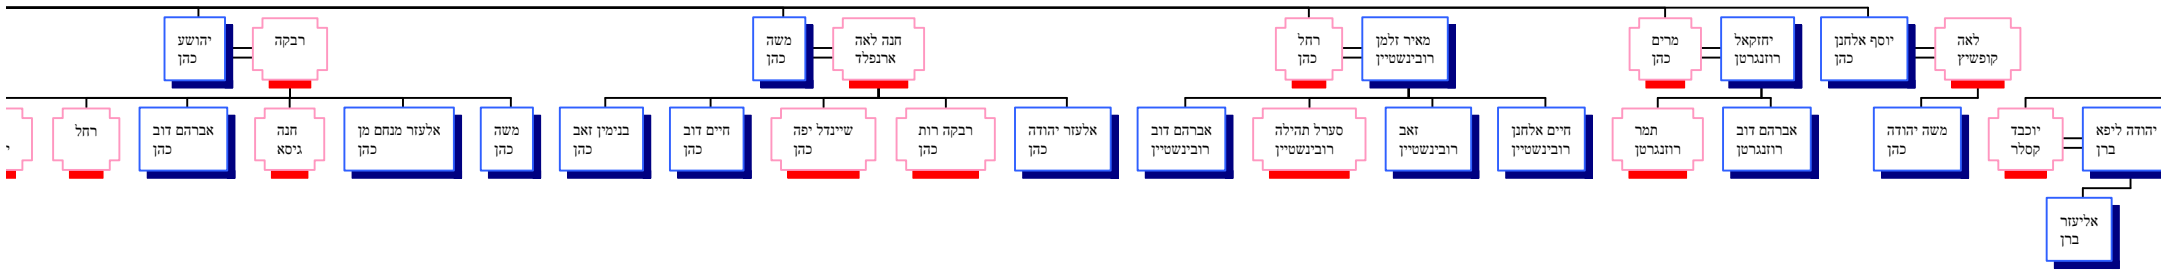

הרב בנימין נחום זילברשטרום
פראדל פאני כהן

הרב שמחה כהן Hourglass Tree of

הרב אברהם דוב [בער] אדולף כהן
רבת רבקה

הרב חיים נפתלי העריץ ז"ל
זליבנסקי

מרים מלכה
כהן

רפאל יצחק
זליבנסקי

ברכה

חיים נפתלי ו'
זליב