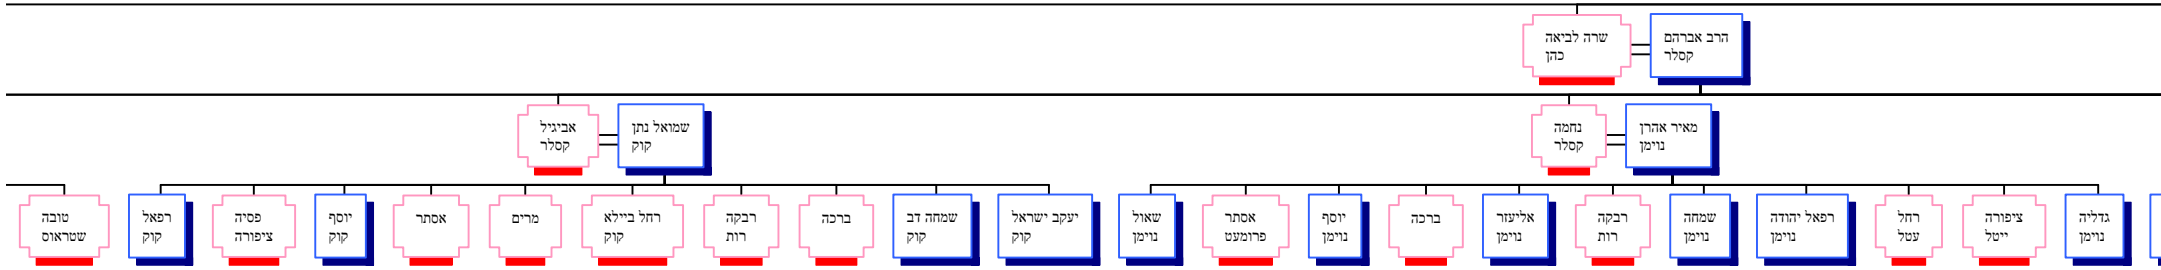

הרב בנימין נחום זילברשטרום
פראדל פאני כהן

הרב שמחה כהן Hourglass Tree of

הרב אברהם דוב [בער] אדולף כהן
רבת רבקה

הרב חיים נפתלי העריץ ז"ל
זליבנסקי

מרים מלכה
כהן

רפאל יצחק
זליבנסקי

ברכה

חיים נפתלי ו'
זליב