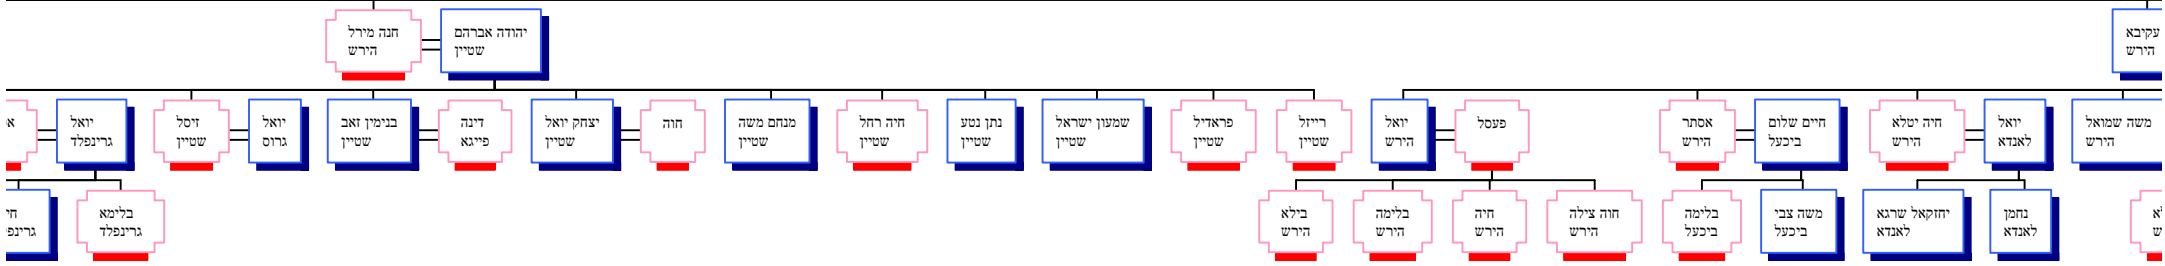

הרב בנימין נחום זילברשטרום
פראדל פאני כהן

הרב שמחה כהן Hourglass Tree of

הרב אברהם דוב [בער] אדולף כהן
רבת רבקה

הרב חיים נפתלי העריץ ז"ל
זליבנסקי

מרים מלכה
כהן

רפאל יצחק
זליבנסקי

ברכה

חיים נפתלי ו'
זליב