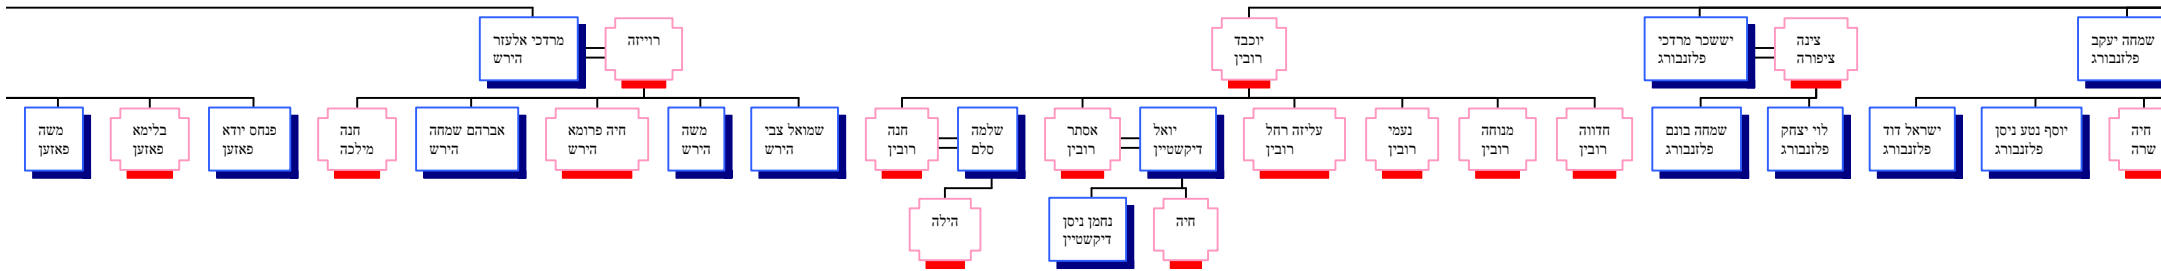

הרב בנימין נחום זילברשטרום
פראדל פאני כהן

הרב שמחה כהן Hourglass Tree of

הרב אברהם דוב [בער] אדולף כהן
רבת רבקה

הרב חיים נפתלי העריץ ז"ל
זליבנסקי

מרים מלכה
כהן

רפאל יצחק
זליבנסקי

ברכה

חיים נפתלי ו'
זליב