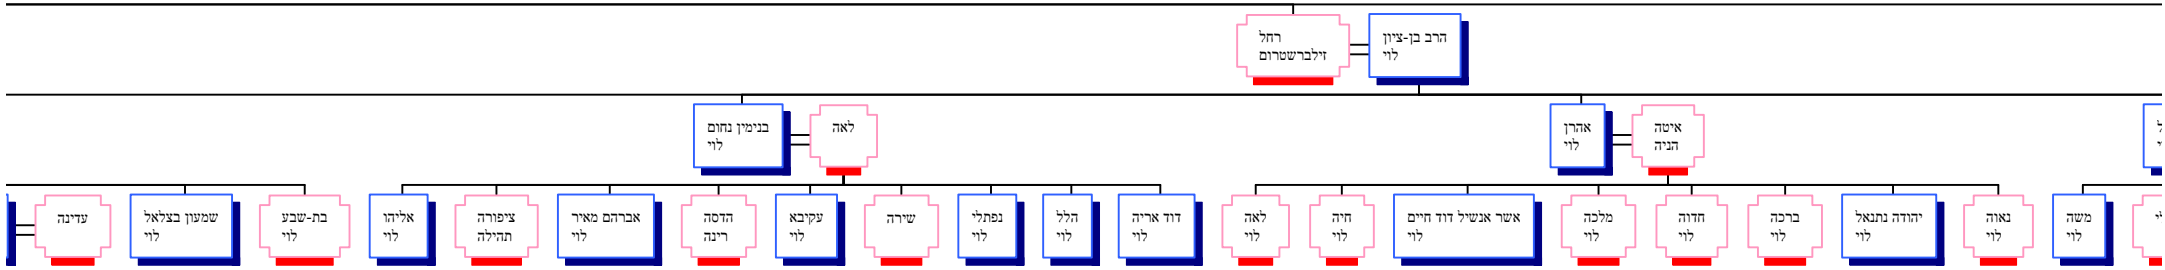

הרב בנימין נחום זילברשטרום
פראדל פאני כהן

הרב שמחה כהן Hourglass Tree of

הרב אברהם דוב [בער] אדולף כהן
רבת רבקה

הרב חיים נפתלי העריץ ז"ל
זליבנסקי

מרים מלכה
כהן

רפאל יצחק
זליבנסקי

ברכה

חיים נפתלי ו'
זליב