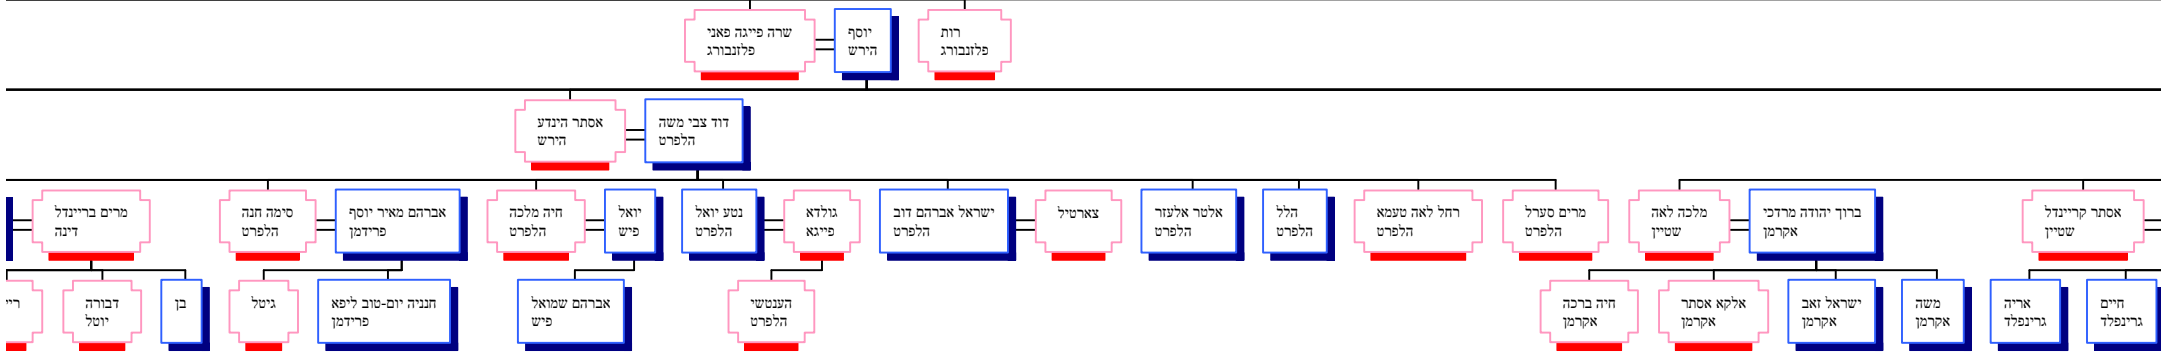

הרב בנימין נחום זילברשטרום
פראדל פאני כהן

הרב שמחה כהן Hourglass Tree of

הרב אברהם דוב [בער] אדולף כהן
רבת רבקה

הרב חיים נפתלי העריץ ז"ל
זליבנסקי

מרים מלכה
כהן

רפאל יצחק
זליבנסקי

ברכה

חיים נפתלי ו'
זליב