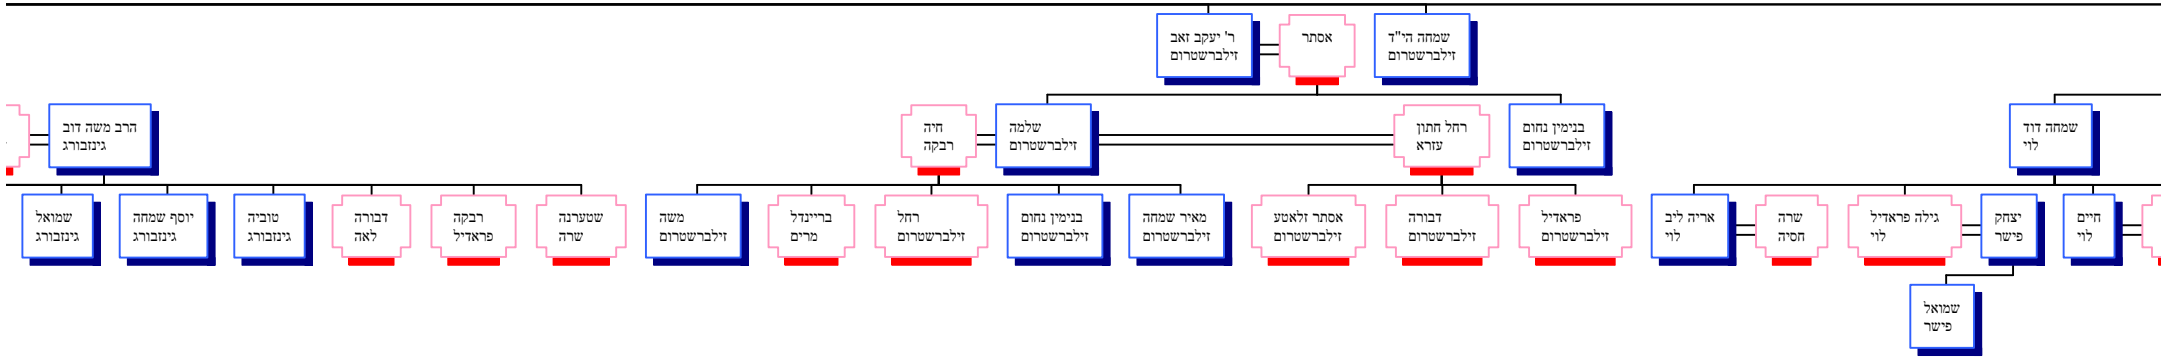

הרב בנימין נחום זילברשטרום
פראדל פאני כהן

הרב שמחה כהן Hourglass Tree of

הרב אברהם דוב [בער] אדולף כהן
רבת רבקה

הרב חיים נפתלי העריץ ז"ל
זליבנסקי

מרים מלכה
כהן

רפאל יצחק
זליבנסקי

ברכה

חיים נפתלי ו'
זליב