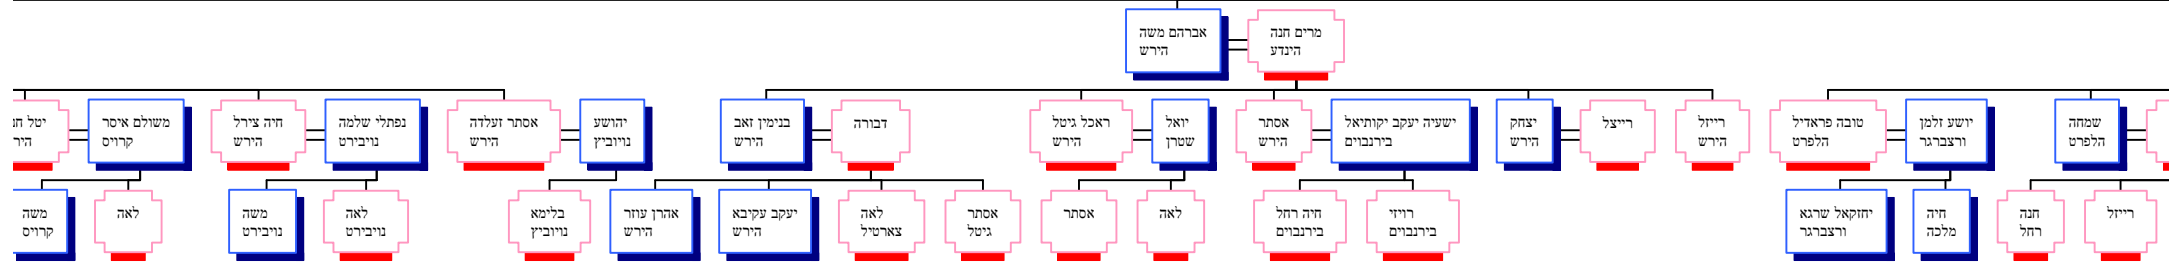

הרב בנימין נחום זילברשטרום
פראדל פאני כהן

הרב שמחה כהן Hourglass Tree of

הרב אברהם דוב [בער] אדולף כהן
רבת רבקה

הרב חיים נפתלי העריץ ז"ל
זליבנסקי

מרים מלכה
כהן

רפאל יצחק
זליבנסקי

ברכה

חיים נפתלי ו'
זליב