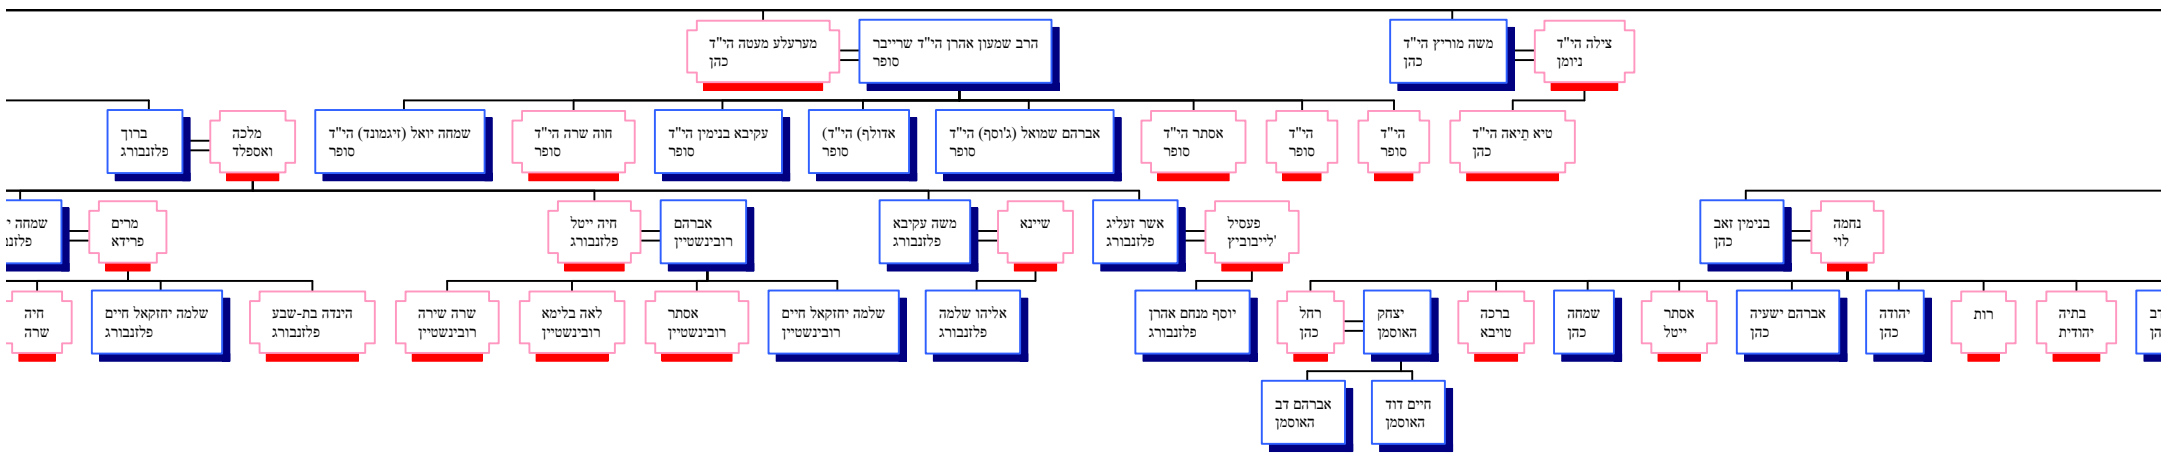

הרב בנימין נחום זילברשטרום
פראדל פאני כהן

הרב שמחה כהן Hourglass Tree of

הרב אברהם דוב [בער] אדולף כהן
רבת רבקה

הרב חיים נפתלי העריץ ז"ל
זליבנסקי

מרים מלכה
כהן

רפאל יצחק
זליבנסקי

ברכה

חיים נפתלי ו'
זליב