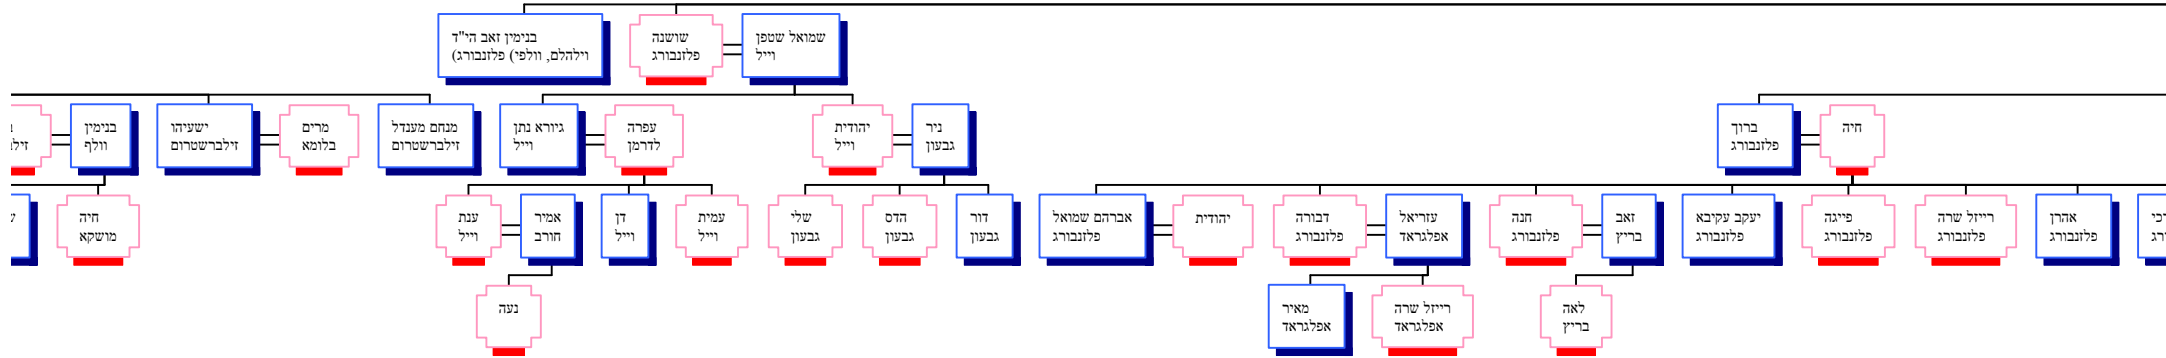

הרב בנימין נחום זילברשטרום
פראדל פאני כהן

הרב שמחה כהן Hourglass Tree of

הרב אברהם דוב [בער] אדולף כהן
רבת רבקה

הרב חיים נפתלי העריץ ז"ל
זליבנסקי

מרים מלכה
כהן

רפאל יצחק
זליבנסקי

ברכה

חיים נפתלי ו'
זליב