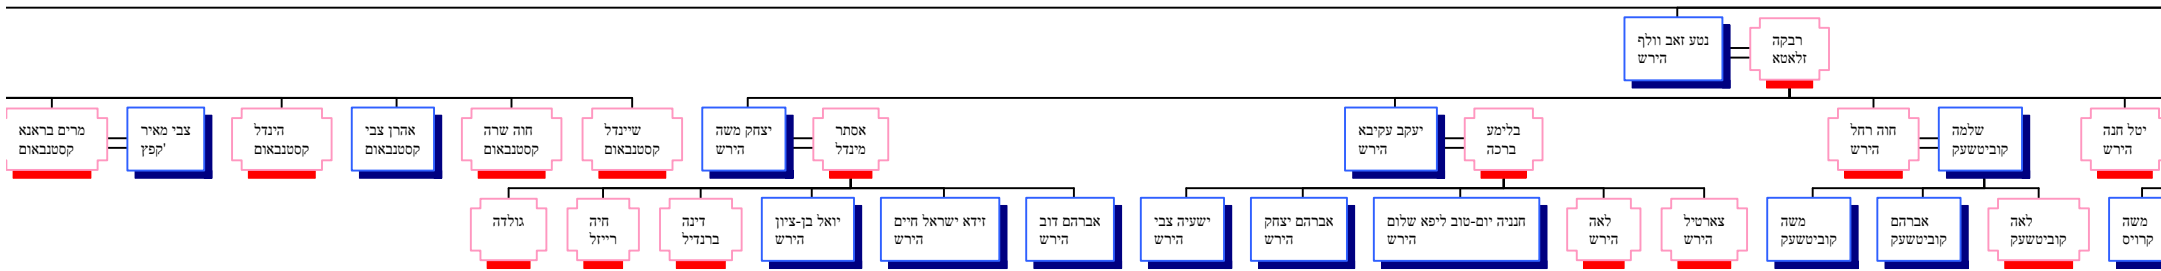

הרב בנימין נחום זילברשטרום
פראדל פאני כהן

הרב שמחה כהן Hourglass Tree of

הרב אברהם דוב [בער] אדולף כהן
רבת רבקה

הרב חיים נפתלי העריץ ז"ל
זליבנסקי

מרים מלכה
כהן

רפאל יצחק
זליבנסקי

ברכה

חיים נפתלי ו'
זליב