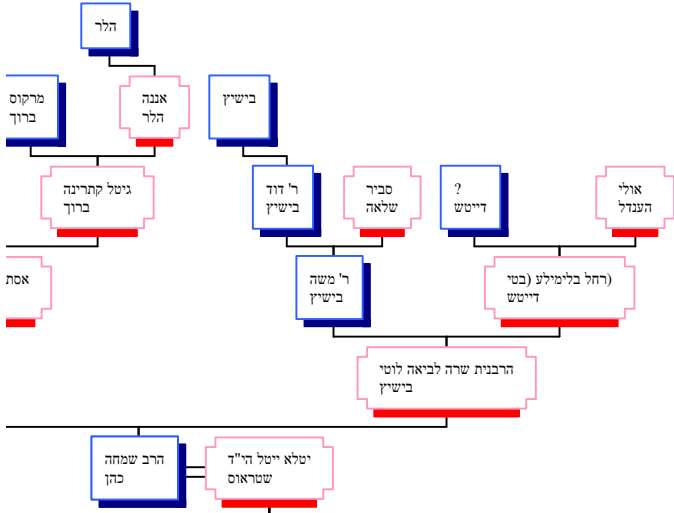

הרב בנימין נחום זילברשטרום
פראדל פאני כהן

הרב שמחה כהן Hourglass Tree of

הרב אברהם דוב [בער] אדולף כהן
רבת רבקה

הרב חיים נפתלי העריץ ז"ל
זליבנסקי

מרים מלכה
כהן

רפאל יצחק
זליבנסקי

ברכה

חיים נפתלי ו'
זליב