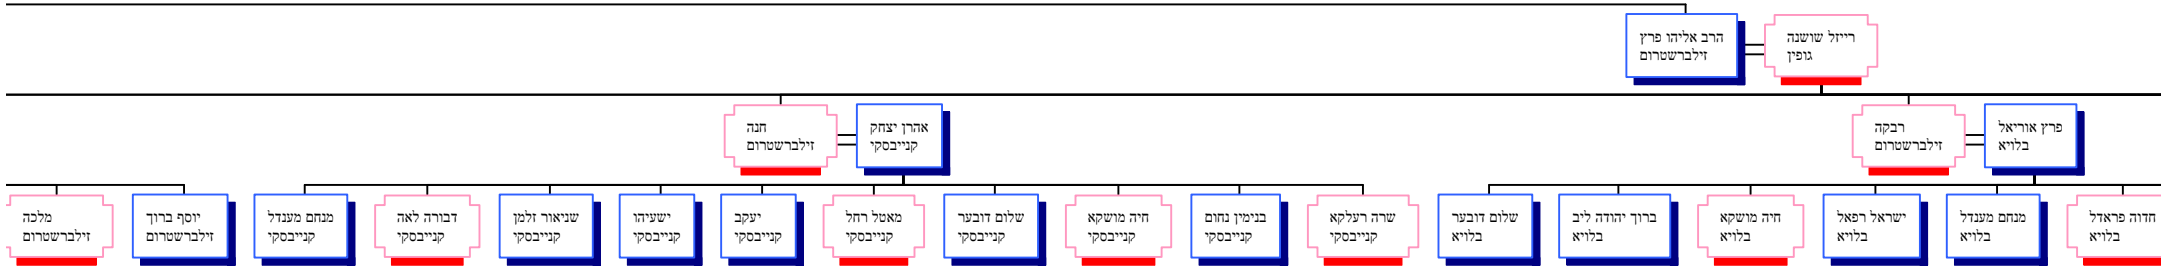

הרב בנימין נחום זילברשטרום
פראדל פאני כהן

הרב שמחה כהן Hourglass Tree of

הרב אברהם דוב [בער] אדולף כהן
רבת רבקה

הרב חיים נפתלי העריץ ז"ל
זליבנסקי

מרים מלכה
כהן

רפאל יצחק
זליבנסקי

ברכה

חיים נפתלי ו'
זליב