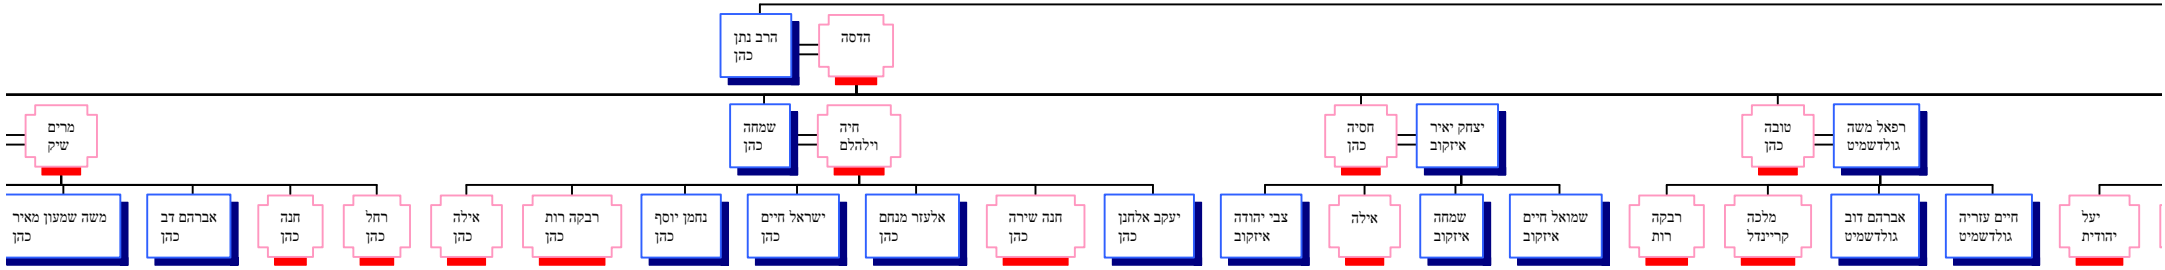

הרב בנימין נחום זילברשטרום
פראדל פאני כהן

הרב שמחה כהן Hourglass Tree of

הרב אברהם דוב [בער] אדולף כהן
רבת רבקה

הרב חיים נפתלי העריץ ז"ל
זליבנסקי

מרים מלכה
כהן

רפאל יצחק
זליבנסקי

ברכה

חיים נפתלי ו'
זליב