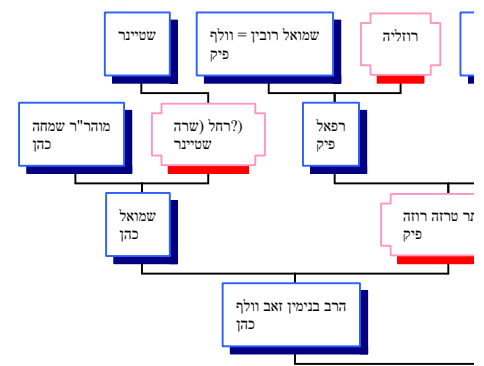

Hourglass Tree of

הרב שמואל כהן e of